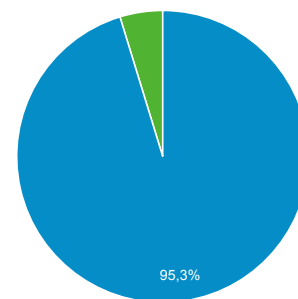

## Visión general de la audiencia

Todos los usuarios  
 100,00 % Usuarios

1 mar. 2018 - 31 mar. 2018

### Visión general

■ New Visitor ■ Returning Visitor

Ciudad	Usuarios	% Usuarios
1. Ashburn	125	67,57 %
2. Caceres	12	6,49 %
3. Madrid	8	4,32 %
4. (not set)	6	3,24 %
5. Seville	6	3,24 %
6. Plasencia	4	2,16 %
7. Malaga	3	1,62 %
8. Merida	3	1,62 %
9. San Sebastian	2	1,08 %
10. Granada	1	0,54 %