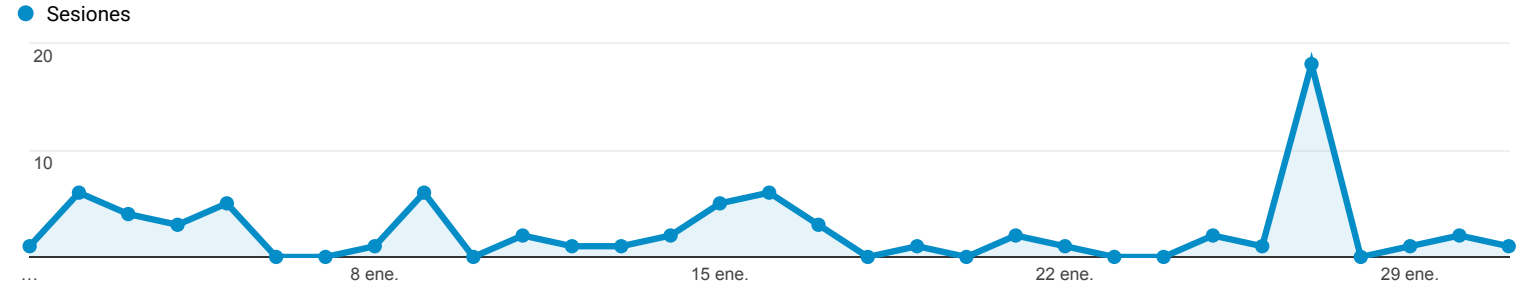

Visión general de la audiencia

Todos los usuarios
 100,00 % Sesiones

1 ene. 2018 - 31 ene. 2018

Visión general

<p>Sesiones</p> <p>75</p>	<p>Usuarios</p> <p>70</p>	<p>Número de visitas a páginas</p> <p>352</p>
<p>Páginas/sesión</p> <p>4,69</p>	<p>Duración media de la sesión</p> <p>00:02:07</p>	<p>Porcentaje de rebote</p> <p>45,33 %</p>
<p>% de nuevas sesiones</p> <p>86,67 %</p>		

■ New Visitor ■ Returning Visitor

Ciudad	Sesiones	% Sesiones
1. (not set)	20	26,67 %
2. Caceres	20	26,67 %
3. Madrid	11	14,67 %
4. Merida	4	5,33 %
5. Barcelona	3	4,00 %
6. Plasencia	3	4,00 %
7. Badajoz	2	2,67 %
8. San Sebastian	2	2,67 %
9. Malaga	1	1,33 %
10. Seville	1	1,33 %