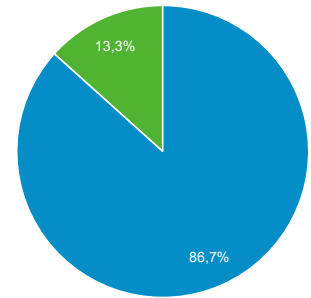

Visión general de la audiencia

Todos los usuarios
 100,00 % Sesiones

1 ene. 2018 - 31 ene. 2018

Visión general

<p>Sesiones</p> <p>75</p>	<p>Usuarios</p> <p>70</p>	<p>Número de visitas a páginas</p> <p>352</p>
<p>Páginas/sesión</p> <p>4,69</p>	<p>Duración media de la sesión</p> <p>00:02:07</p>	<p>Porcentaje de rebote</p> <p>45,33 %</p>
<p>% de nuevas sesiones</p> <p>86,67 %</p>		

■ New Visitor ■ Returning Visitor

Ciudad	Sesiones	% Sesiones
1. (not set)	20	26,67 %
2. Caceres	20	26,67 %
3. Madrid	11	14,67 %
4. Merida	4	5,33 %
5. Barcelona	3	4,00 %
6. Plasencia	3	4,00 %
7. Badajoz	2	2,67 %
8. San Sebastian	2	2,67 %
9. Malaga	1	1,33 %
10. Seville	1	1,33 %