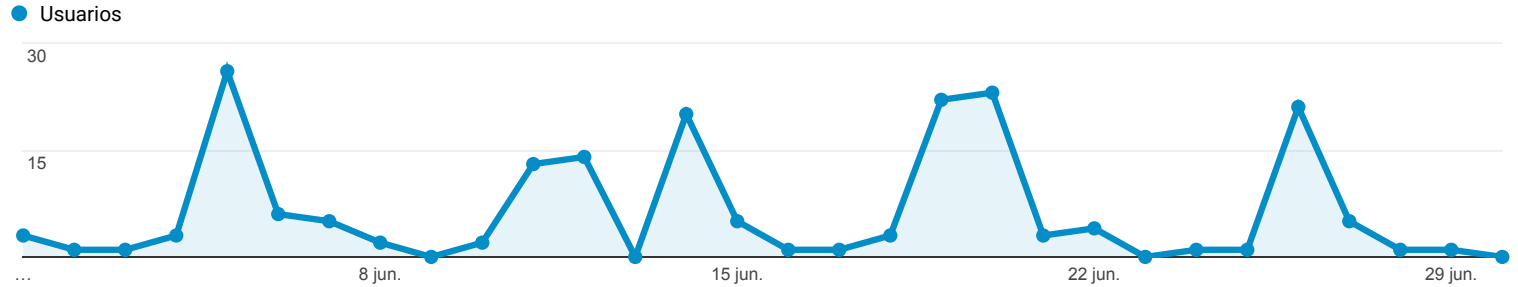

**Visión general de la audiencia**

**Todos los usuarios**  
 100,00 % Usuarios

1 jun. 2018 - 30 jun. 2018

**Visión general**

<b>Usuarios</b> <b>175</b>	<b>Usuarios nuevos</b> <b>170</b>	<b>Sesiones</b> <b>196</b>
<b>Número de sesiones por usuario</b> <b>1,12</b>	<b>Número de visitas a páginas</b> <b>788</b>	<b>Páginas/sesión</b> <b>4,02</b>
<b>Duración media de la sesión</b> <b>00:02:56</b>	<b>Porcentaje de rebote</b> <b>72,96 %</b>	

■ New Visitor ■ Returning Visitor

Ciudad	Usuarios	% Usuarios
1. Paris	100	55,87 %
2. Caceres	22	12,29 %
3. Jacksonville	17	9,50 %
4. Merida	8	4,47 %
5. Plasencia	6	3,35 %
6. Madrid	5	2,79 %
7. Seville	3	1,68 %
8. (not set)	2	1,12 %
9. Barcelona	2	1,12 %
10. Getafe	2	1,12 %