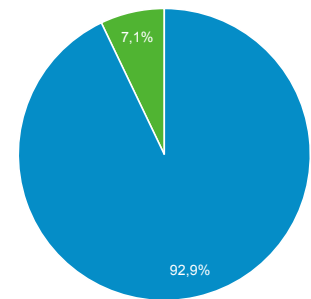

Usuarios 175	Usuarios nuevos 170	Sesiones 196
Número de sesiones por usuario 1,12	Número de visitas a páginas 788	Páginas/sesión 4,02
Duración media de la sesión 00:02:56	Porcentaje de rebote 72,96 %	

■ New Visitor ■ Returning Visitor