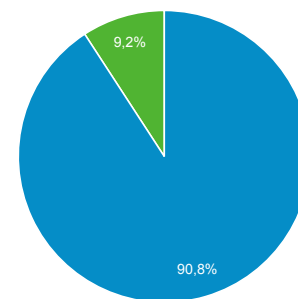

Visión general de la audiencia

Todos los usuarios
100,00 % Usuarios

1 ago. 2018 - 31 ago. 2018

Visión general

Usuarios 185	Usuarios nuevos 178	Sesiones 203
Número de sesiones por usuario 1,10	Número de visitas a páginas 924	Páginas/sesión 4,55
Duración media de la sesión 00:03:11	Porcentaje de rebote 42,86 %	

New Visitor Returning Visitor

Ciudad	Usuarios	% Usuarios
1. Paris	79	41,36 %
2. Caceres	24	12,57 %
3. Madrid	17	8,90 %
4. Barcelona	14	7,33 %
5. (not set)	9	4,71 %
6. Seville	9	4,71 %
7. Malaga	6	3,14 %
8. Merida	6	3,14 %
9. Plasencia	6	3,14 %
10. Alhaurin de la Torre	3	1,57 %