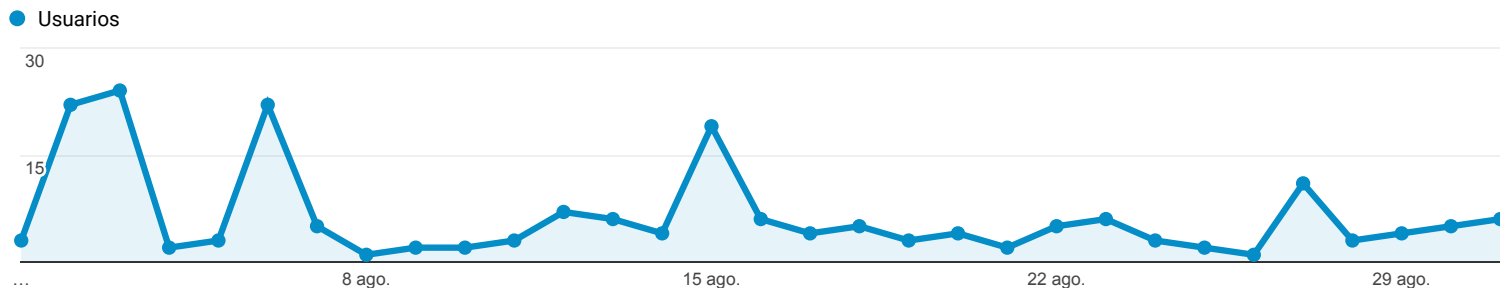

Visión general de la audiencia

Todos los usuarios
100,00 % Usuarios

1 ago. 2018 - 31 ago. 2018

Visión general

Usuarios 185	Usuarios nuevos 178	Sesiones 203
Número de sesiones por usuario 1,10	Número de visitas a páginas 924	Páginas/sesión 4,55
Duración media de la sesión 00:03:11	Porcentaje de rebote 42,86 %	

New Visitor Returning Visitor

Ciudad	Usuarios	% Usuarios
1. Paris	79	41,36 %
2. Caceres	24	12,57 %
3. Madrid	17	8,90 %
4. Barcelona	14	7,33 %
5. (not set)	9	4,71 %
6. Seville	9	4,71 %
7. Malaga	6	3,14 %
8. Merida	6	3,14 %
9. Plasencia	6	3,14 %
10. Alhaurin de la Torre	3	1,57 %