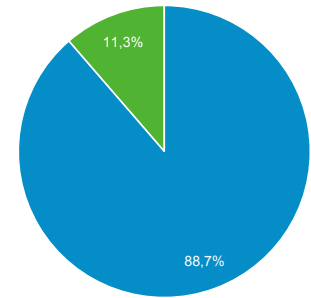

## Visión general de la audiencia

Todos los usuarios  
 100,00 % Usuarios

1 jul. 2018 - 31 jul. 2018

### Visión general

■ New Visitor ■ Returning Visitor

Ciudad	Usuarios	% Usuarios
1. Paris	41	30,60 %
2. Caceres	22	16,42 %
3. Madrid	17	12,69 %
4. Seville	11	8,21 %
5. (not set)	5	3,73 %
6. Malaga	4	2,99 %
7. Badajoz	4	2,99 %
8. Barcelona	2	1,49 %
9. Castellbisbal	2	1,49 %
10. Merida	2	1,49 %