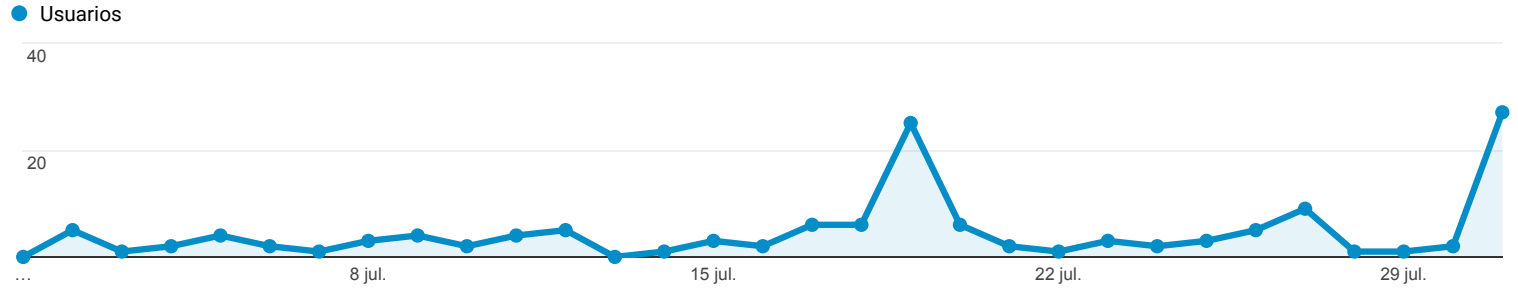

## Visión general de la audiencia

Todos los usuarios  
 100,00 % Usuarios

1 jul. 2018 - 31 jul. 2018

### Visión general

■ New Visitor ■ Returning Visitor

Ciudad	Usuarios	% Usuarios
1. Paris	41	30,60 %
2. Caceres	22	16,42 %
3. Madrid	17	12,69 %
4. Seville	11	8,21 %
5. (not set)	5	3,73 %
6. Malaga	4	2,99 %
7. Badajoz	4	2,99 %
8. Barcelona	2	1,49 %
9. Castellbisbal	2	1,49 %
10. Merida	2	1,49 %