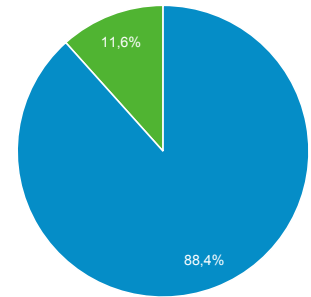

Visión general de la audiencia

Todos los usuarios
 100,00 % Sesiones

1 dic. 2017 - 31 dic. 2017

Visión general

<p>Sesiones</p> <p>43</p>	<p>Usuarios</p> <p>40</p>	<p>Número de visitas a páginas</p> <p>216</p>
<p>Páginas/sesión</p> <p>5,02</p>	<p>Duración media de la sesión</p> <p>00:03:26</p>	<p>Porcentaje de rebote</p> <p>53,49 %</p>
<p>% de nuevas sesiones</p> <p>88,37 %</p>		

■ New Visitor ■ Returning Visitor

Ciudad	Sesiones	% Sesiones
1. Caceres	12	27,91 %
2. Seville	7	16,28 %
3. (not set)	5	11,63 %
4. Merida	2	4,65 %
5. Madrid	2	4,65 %
6. San Sebastian	2	4,65 %
7. Malaga	1	2,33 %
8. El Puerto de Santa Maria	1	2,33 %
9. Toledo	1	2,33 %
10. Lleida	1	2,33 %