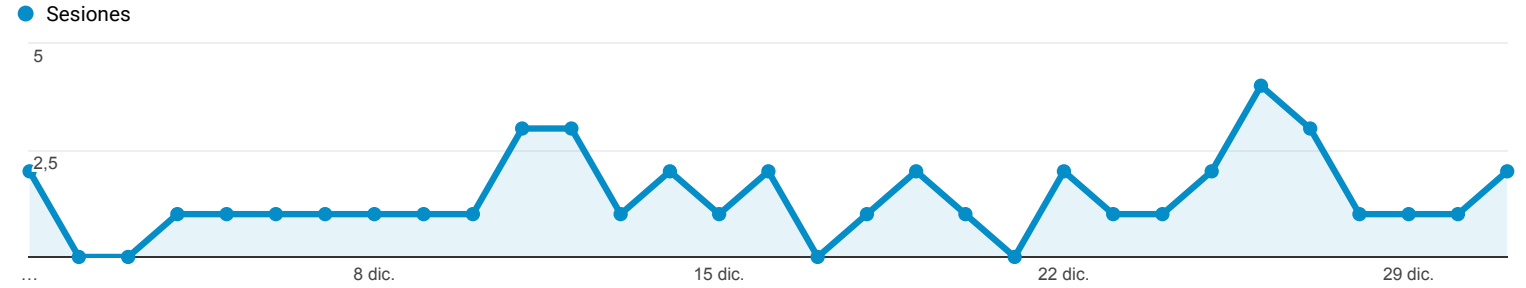

Visión general de la audiencia

Todos los usuarios
 100,00 % Sesiones

1 dic. 2017 - 31 dic. 2017

Visión general

<p>Sesiones</p> <p>43</p>	<p>Usuarios</p> <p>40</p>	<p>Número de visitas a páginas</p> <p>216</p>
<p>Páginas/sesión</p> <p>5,02</p>	<p>Duración media de la sesión</p> <p>00:03:26</p>	<p>Porcentaje de rebote</p> <p>53,49 %</p>
<p>% de nuevas sesiones</p> <p>88,37 %</p>		

■ New Visitor ■ Returning Visitor

Ciudad	Sesiones	% Sesiones
1. Caceres	12	27,91 %
2. Seville	7	16,28 %
3. (not set)	5	11,63 %
4. Merida	2	4,65 %
5. Madrid	2	4,65 %
6. San Sebastian	2	4,65 %
7. Malaga	1	2,33 %
8. El Puerto de Santa Maria	1	2,33 %
9. Toledo	1	2,33 %
10. Lleida	1	2,33 %