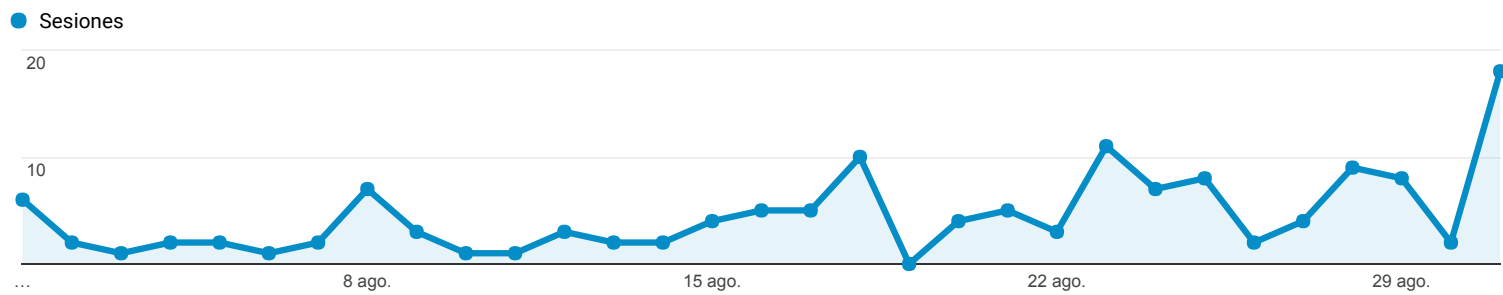

Visión general de audiencia

Todos los usuarios
 100,00 % Sesiones

1 ago. 2017 - 31 ago. 2017

Visión general

■ New Visitor ■ Returning Visitor

Ciudad	Sesiones	% Sesiones
1. Caceres	37	26,43 %
2. Malaga	13	9,29 %
3. Plasencia	13	9,29 %
4. Seville	11	7,86 %
5. Madrid	10	7,14 %
6. Barcelona	7	5,00 %
7. (not set)	6	4,29 %
8. Merida	5	3,57 %
9. San Sebastian	5	3,57 %
10. Valladolid	5	3,57 %