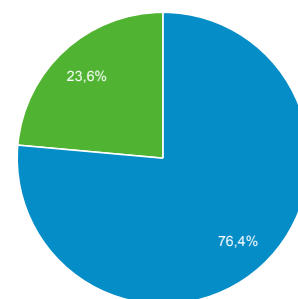

Visión general de audiencia

Todos los usuarios
 100,00 % Sesiones

1 ago. 2017 - 31 ago. 2017

Visión general

■ New Visitor ■ Returning Visitor

Ciudad	Sesiones	% Sesiones
1. Caceres	37	26,43 %
2. Malaga	13	9,29 %
3. Plasencia	13	9,29 %
4. Seville	11	7,86 %
5. Madrid	10	7,14 %
6. Barcelona	7	5,00 %
7. (not set)	6	4,29 %
8. Merida	5	3,57 %
9. San Sebastian	5	3,57 %
10. Valladolid	5	3,57 %