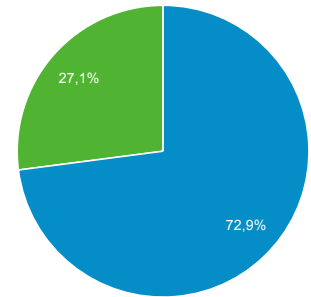

Visión general de audiencia

Todos los usuarios
 100,00 % Sesiones

1 jul. 2017 - 31 jul. 2017

Visión general

<p>Sesiones</p> <p>85</p>	<p>Usuarios</p> <p>70</p>	<p>Número de visitas a páginas</p> <p>607</p>
<p>Páginas/sesión</p> <p>7,14</p>	<p>Duración media de la sesión</p> <p>00:03:37</p>	<p>Porcentaje de rebote</p> <p>47,06 %</p>
<p>% de nuevas sesiones</p> <p>72,94 %</p>		

■ New Visitor ■ Returning Visitor

Ciudad	Sesiones	% Sesiones
1. Kingston	15	17,65 %
2. Caceres	14	16,47 %
3. Plasencia	12	14,12 %
4. (not set)	6	7,06 %
5. Madrid	4	4,71 %
6. Barcelona	3	3,53 %
7. Granada	2	2,35 %
8. Seville	2	2,35 %
9. Fortaleza	1	1,18 %
10. Cuiaba	1	1,18 %