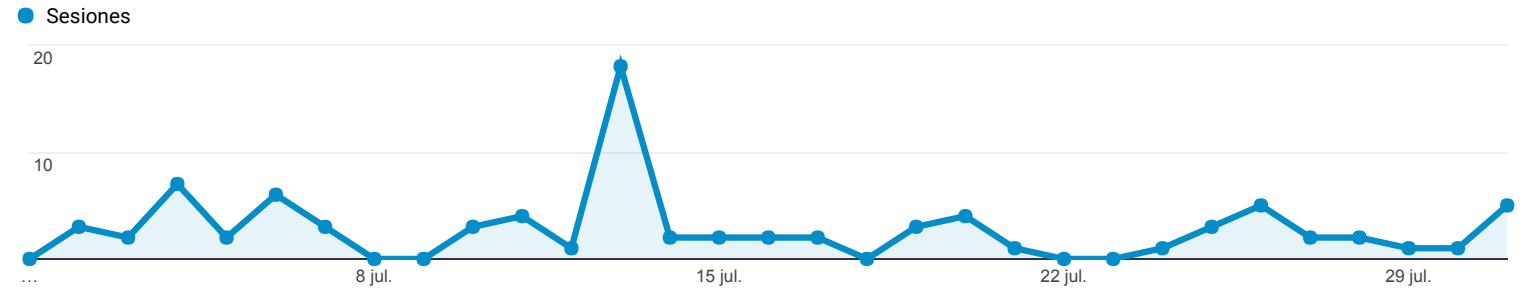

Visión general de audiencia

Todos los usuarios
 100,00 % Sesiones

1 jul. 2017 - 31 jul. 2017

Visión general

<p>Sesiones</p> <p>85</p>	<p>Usuarios</p> <p>70</p>	<p>Número de visitas a páginas</p> <p>607</p>
<p>Páginas/sesión</p> <p>7,14</p>	<p>Duración media de la sesión</p> <p>00:03:37</p>	<p>Porcentaje de rebote</p> <p>47,06 %</p>
<p>% de nuevas sesiones</p> <p>72,94 %</p>		

■ New Visitor ■ Returning Visitor

Ciudad	Sesiones	% Sesiones
1. Kingston	15	17,65 %
2. Caceres	14	16,47 %
3. Plasencia	12	14,12 %
4. (not set)	6	7,06 %
5. Madrid	4	4,71 %
6. Barcelona	3	3,53 %
7. Granada	2	2,35 %
8. Seville	2	2,35 %
9. Fortaleza	1	1,18 %
10. Cuiaba	1	1,18 %