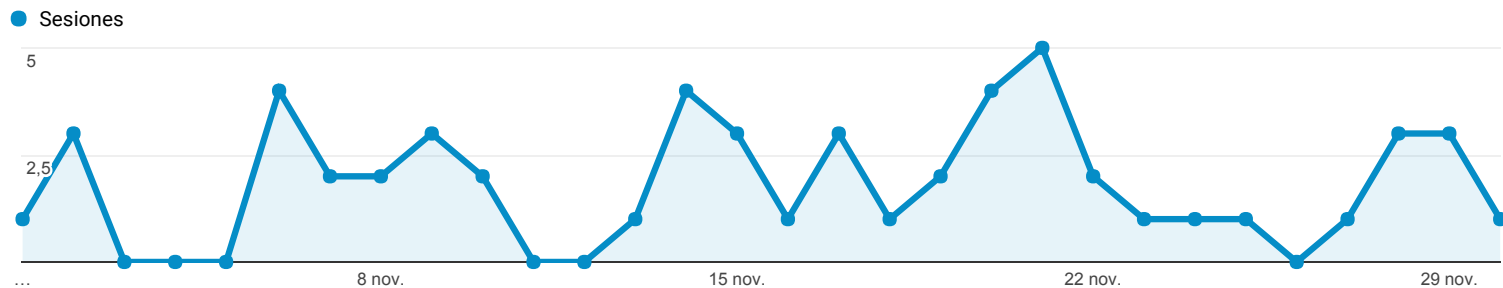

Visión general de la audiencia

Todos los usuarios
 100,00 % Sesiones

1 nov. 2017 - 30 nov. 2017

Visión general

Sesiones

Usuarios

Número de visitas a páginas

Páginas/sesión

Duración media de la sesión

Porcentaje de rebote

% de nuevas sesiones

New Visitor Returning Visitor

Ciudad	Sesiones	% Sesiones
1. Caceres	18	33,33 %
2. Seville	5	9,26 %
3. San Sebastian	4	7,41 %
4. Pilas	3	5,56 %
5. Plasencia	3	5,56 %
6. Granada	2	3,70 %
7. Malaga	2	3,70 %
8. Mollet del Valles	2	3,70 %
9. Merida	2	3,70 %
10. (not set)	1	1,85 %