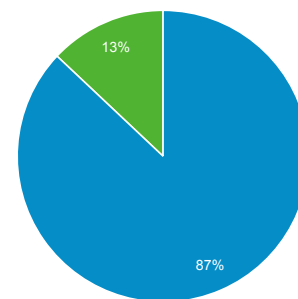

Duración media de la sesión

Porcentaje de rebote

% de nuevas sesiones

New Visitor Returning Visitor

Ciudad	Sesiones	% Sesiones
1. Caceres	18	33,33 %
2. Seville	5	9,26 %
3. San Sebastian	4	7,41 %
4. Pilas	3	5,56 %
5. Plasencia	3	5,56 %
6. Granada	2	3,70 %
7. Malaga	2	3,70 %
8. Mollet del Valles	2	3,70 %
9. Merida	2	3,70 %
10. (not set)	1	1,85 %