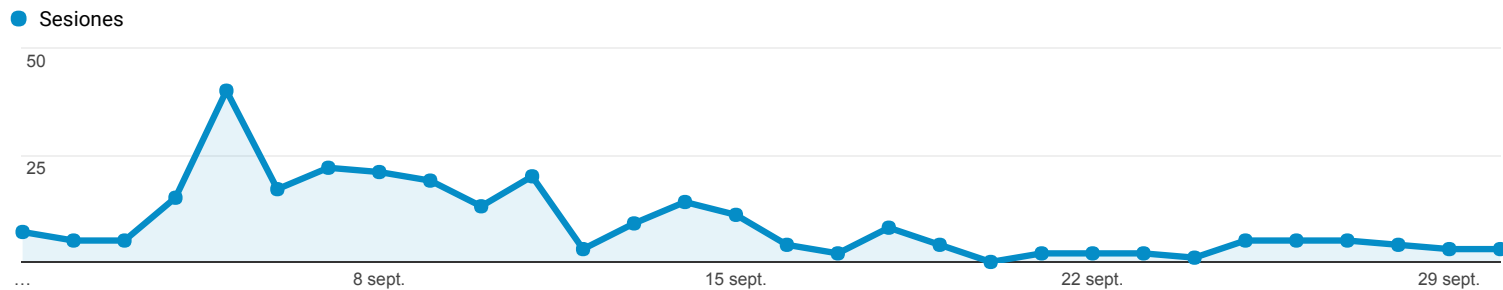

Visión general de audiencia

Todos los usuarios
 100,00 % Sesiones

1 sept. 2017 - 30 sept. 2017

Visión general

■ New Visitor ■ Returning Visitor

Ciudad	Sesiones	% Sesiones
1. Caceres	48	17,71 %
2. (not set)	36	13,28 %
3. Plasencia	27	9,96 %
4. Malaga	25	9,23 %
5. Madrid	24	8,86 %
6. Valladolid	16	5,90 %
7. Seville	13	4,80 %
8. Marbella	7	2,58 %
9. Barcelona	7	2,58 %
10. Alhaurin de la Torre	7	2,58 %