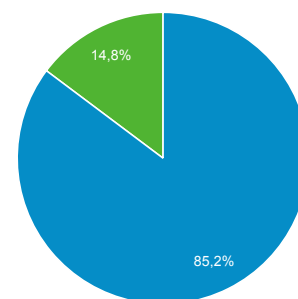

Visión general de audiencia

Todos los usuarios
 100,00 % Sesiones

1 sept. 2017 - 30 sept. 2017

Visión general

■ New Visitor ■ Returning Visitor

Ciudad	Sesiones	% Sesiones
1. Caceres	48	17,71 %
2. (not set)	36	13,28 %
3. Plasencia	27	9,96 %
4. Malaga	25	9,23 %
5. Madrid	24	8,86 %
6. Valladolid	16	5,90 %
7. Seville	13	4,80 %
8. Marbella	7	2,58 %
9. Barcelona	7	2,58 %
10. Alhaurin de la Torre	7	2,58 %