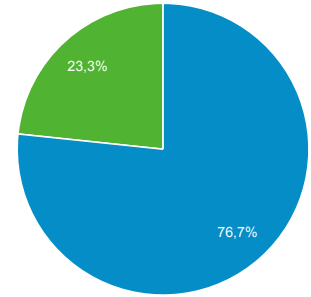

Visión general de la audiencia

Todos los usuarios
 100,00 % Sesiones

1 oct. 2017 - 31 oct. 2017

Visión general

■ New Visitor ■ Returning Visitor

Idioma	Sesiones	% Sesiones
1. es	41	68,33 %
2. es-es	18	30,00 %
3. en-us	1	1,67 %