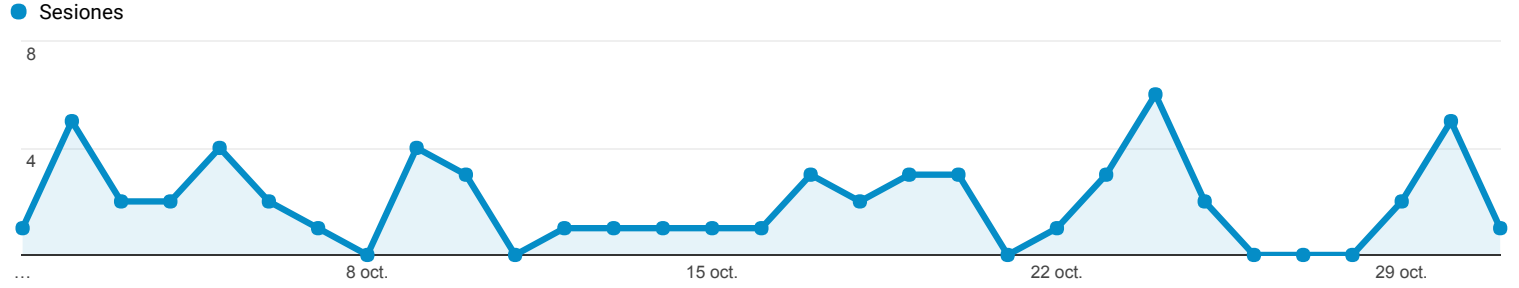

Visión general de la audiencia

Todos los usuarios
 100,00 % Sesiones

1 oct. 2017 - 31 oct. 2017

Visión general

■ New Visitor ■ Returning Visitor

Idioma	Sesiones	% Sesiones
1. es	41	68,33 %
2. es-es	18	30,00 %
3. en-us	1	1,67 %