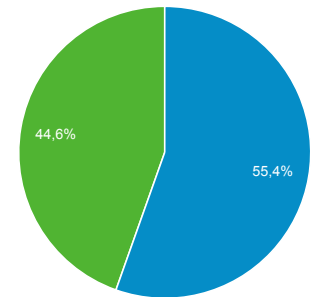

## Visión general de audiencia

Todos los usuarios  
 100,00 % Sesiones

### Visión general

■ New Visitor ■ Returning Visitor

Ciudad	Sesiones	% Sesiones
1. Plasencia	20	24,10 %
2. Caceres	13	15,66 %
3. Madrid	9	10,84 %
4. (not set)	6	7,23 %
5. Malaga	3	3,61 %
6. Valencia	3	3,61 %
7. Granada	2	2,41 %
8. Seville	2	2,41 %
9. Merida	2	2,41 %
10. Valladolid	2	2,41 %