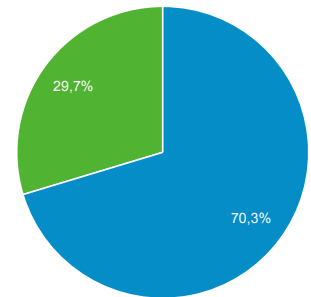

1 may. 2017 - 31 may. 2017

Visión general de audiencia

Todos los usuarios
 100,00 % Sesiones

Visión general

■ New Visitor ■ Returning Visitor

Ciudad	Sesiones	% Sesiones
1. Caceres	27	29,67 %
2. (not set)	10	10,99 %
3. Madrid	10	10,99 %
4. Plasencia	8	8,79 %
5. Merida	5	5,49 %
6. Seville	4	4,40 %
7. San Sebastian	3	3,30 %
8. Malaga	2	2,20 %
9. Barcelona	2	2,20 %
10. Melbourne	1	1,10 %