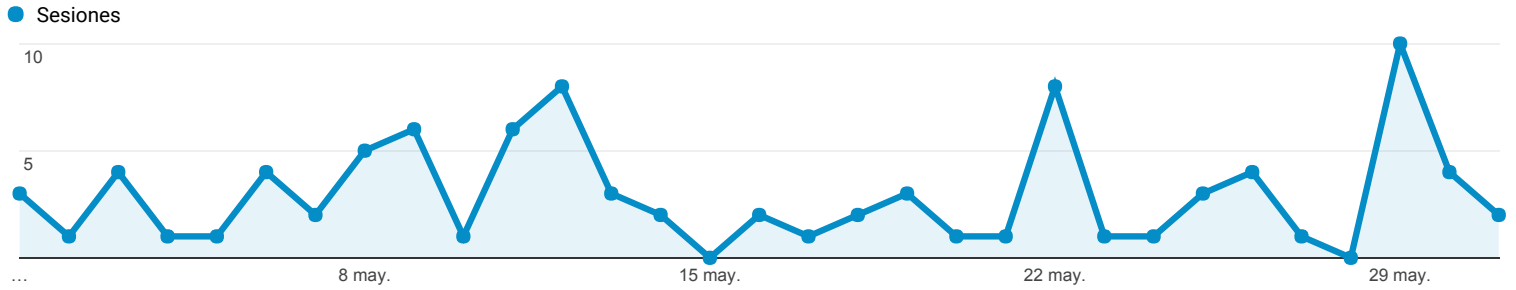

1 may. 2017 - 31 may. 2017

Visión general de audiencia

Todos los usuarios
 100,00 % Sesiones

Visión general

■ New Visitor ■ Returning Visitor

Ciudad	Sesiones	% Sesiones
1. Caceres	27	29,67 %
2. (not set)	10	10,99 %
3. Madrid	10	10,99 %
4. Plasencia	8	8,79 %
5. Merida	5	5,49 %
6. Seville	4	4,40 %
7. San Sebastian	3	3,30 %
8. Malaga	2	2,20 %
9. Barcelona	2	2,20 %
10. Melbourne	1	1,10 %