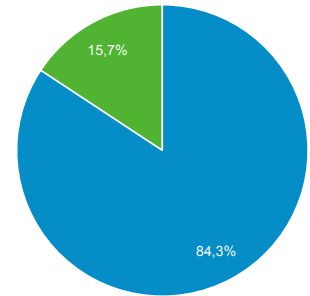

1 abr. 2017 - 30 abr. 2017

Visión general de audiencia

Todos los usuarios
 100,00 % Sesiones

Visión general

■ New Visitor ■ Returning Visitor

| Ciudad | Sesiones | % Sesiones |
|-------------------|----------|------------|
| 1. Seymour | 15 | 16,85 % |
| 2. Caceres | 12 | 13,48 % |
| 3. Plasencia | 10 | 11,24 % |
| 4. (not set) | 9 | 10,11 % |
| 5. Seville | 6 | 6,74 % |
| 6. Madrid | 5 | 5,62 % |
| 7. Valladolid | 5 | 5,62 % |
| 8. Barcelona | 4 | 4,49 % |
| 9. Rio de Janeiro | 2 | 2,25 % |
| 10. Marbella | 2 | 2,25 % |